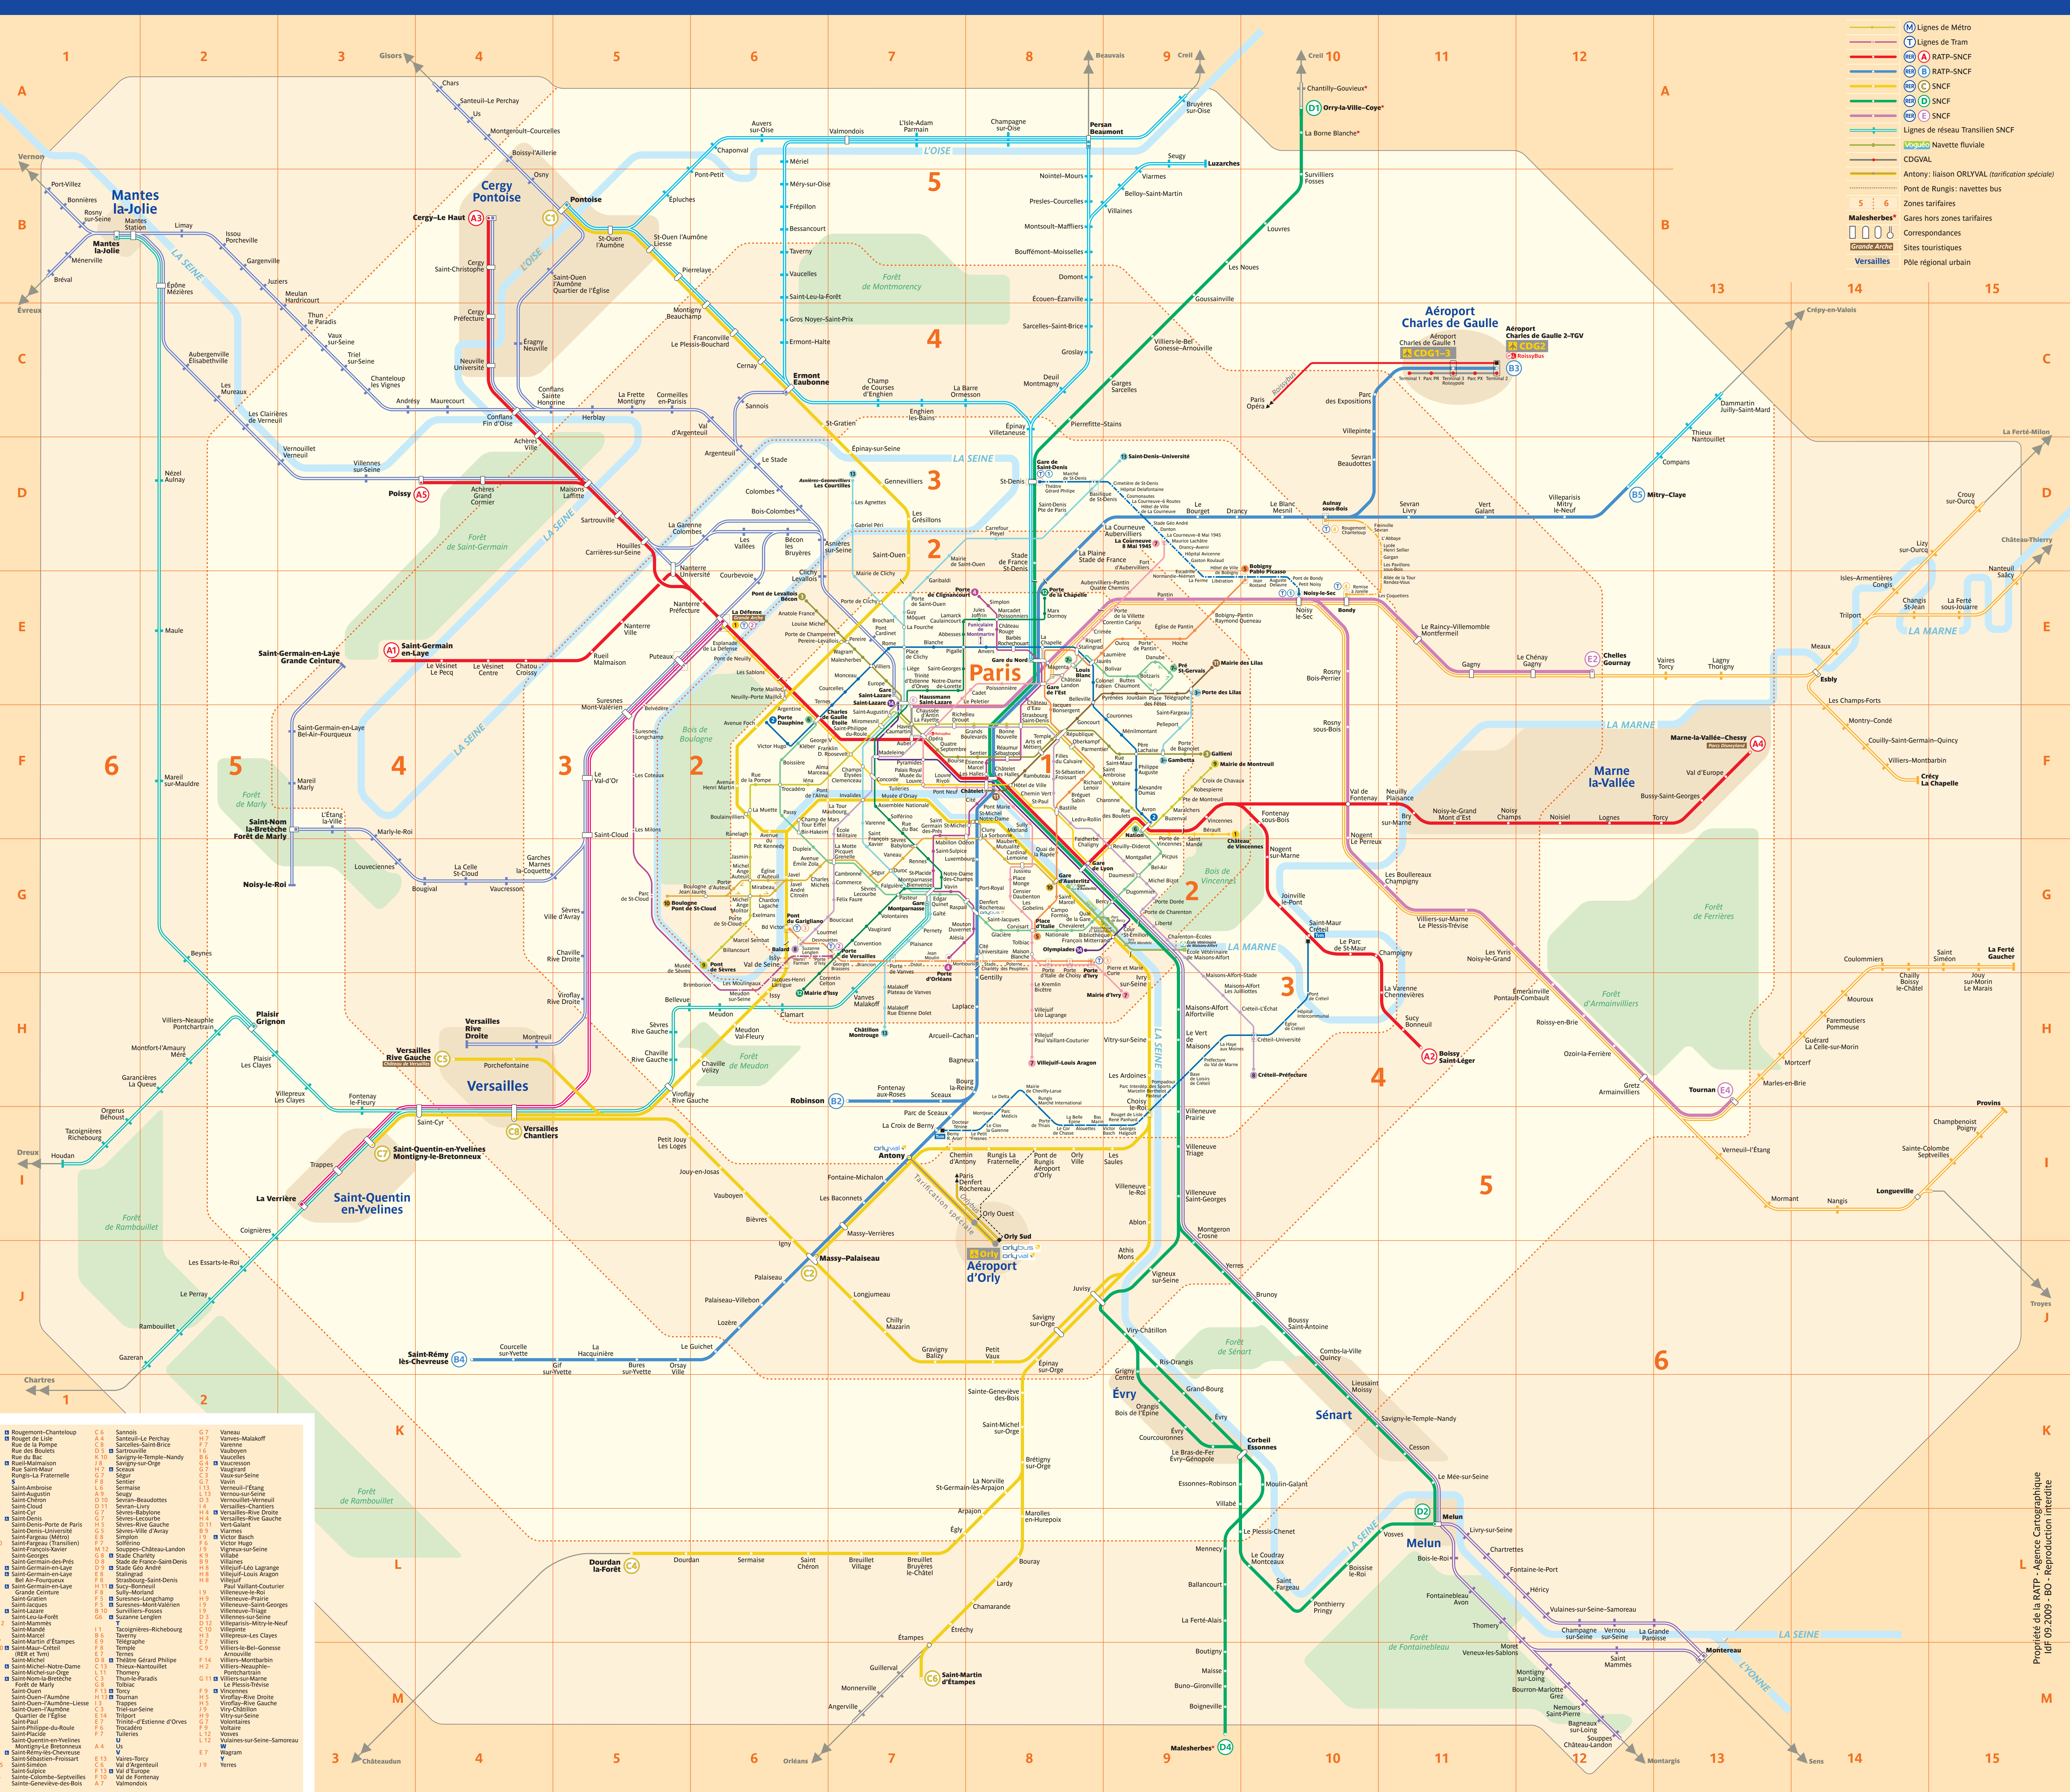

Île-de-France

RER-Train-Métro-Tram

Index des gares et des stations	
A Athis-Mors	H6 Marolles
B Bessines	H7 Marolles-Bois
C Chelles	H8 Marolles-Église
D Chelles-Bois	H9 Marolles-Grande
E Chelles-Bois	H10 Marolles-Grande
F Chelles-Bois	H11 Marolles-Grande
G Chelles-Bois	H12 Marolles-Grande
H Chelles-Bois	H13 Marolles-Grande
I Chelles-Bois	H14 Marolles-Grande
J Chelles-Bois	H15 Marolles-Grande
K Chelles-Bois	H16 Marolles-Grande
L Chelles-Bois	H17 Marolles-Grande
M Chelles-Bois	H18 Marolles-Grande
N Chelles-Bois	H19 Marolles-Grande
O Chelles-Bois	H20 Marolles-Grande
P Chelles-Bois	H21 Marolles-Grande
Q Chelles-Bois	H22 Marolles-Grande
R Chelles-Bois	H23 Marolles-Grande
S Chelles-Bois	H24 Marolles-Grande
T Chelles-Bois	H25 Marolles-Grande
U Chelles-Bois	H26 Marolles-Grande
V Chelles-Bois	H27 Marolles-Grande
W Chelles-Bois	H28 Marolles-Grande
X Chelles-Bois	H29 Marolles-Grande
Y Chelles-Bois	H30 Marolles-Grande
Z Chelles-Bois	H31 Marolles-Grande

- M Lignes de Métro
- T Lignes de Tram
- RATP-SNCF
- RATP-SNCF
- SNCF
- SNCF
- SNCF
- SNCF
- Navette fluviale
- CDGVAL
- Antony: liaison ORLYVAL (tarification spéciale)
- Pont de Rungis: navettes bus
- 5 6
- Maioresherbes
- Gares hors zones tarifaires
- Correspondances
- Sites touristiques
- Pôle régional urbain