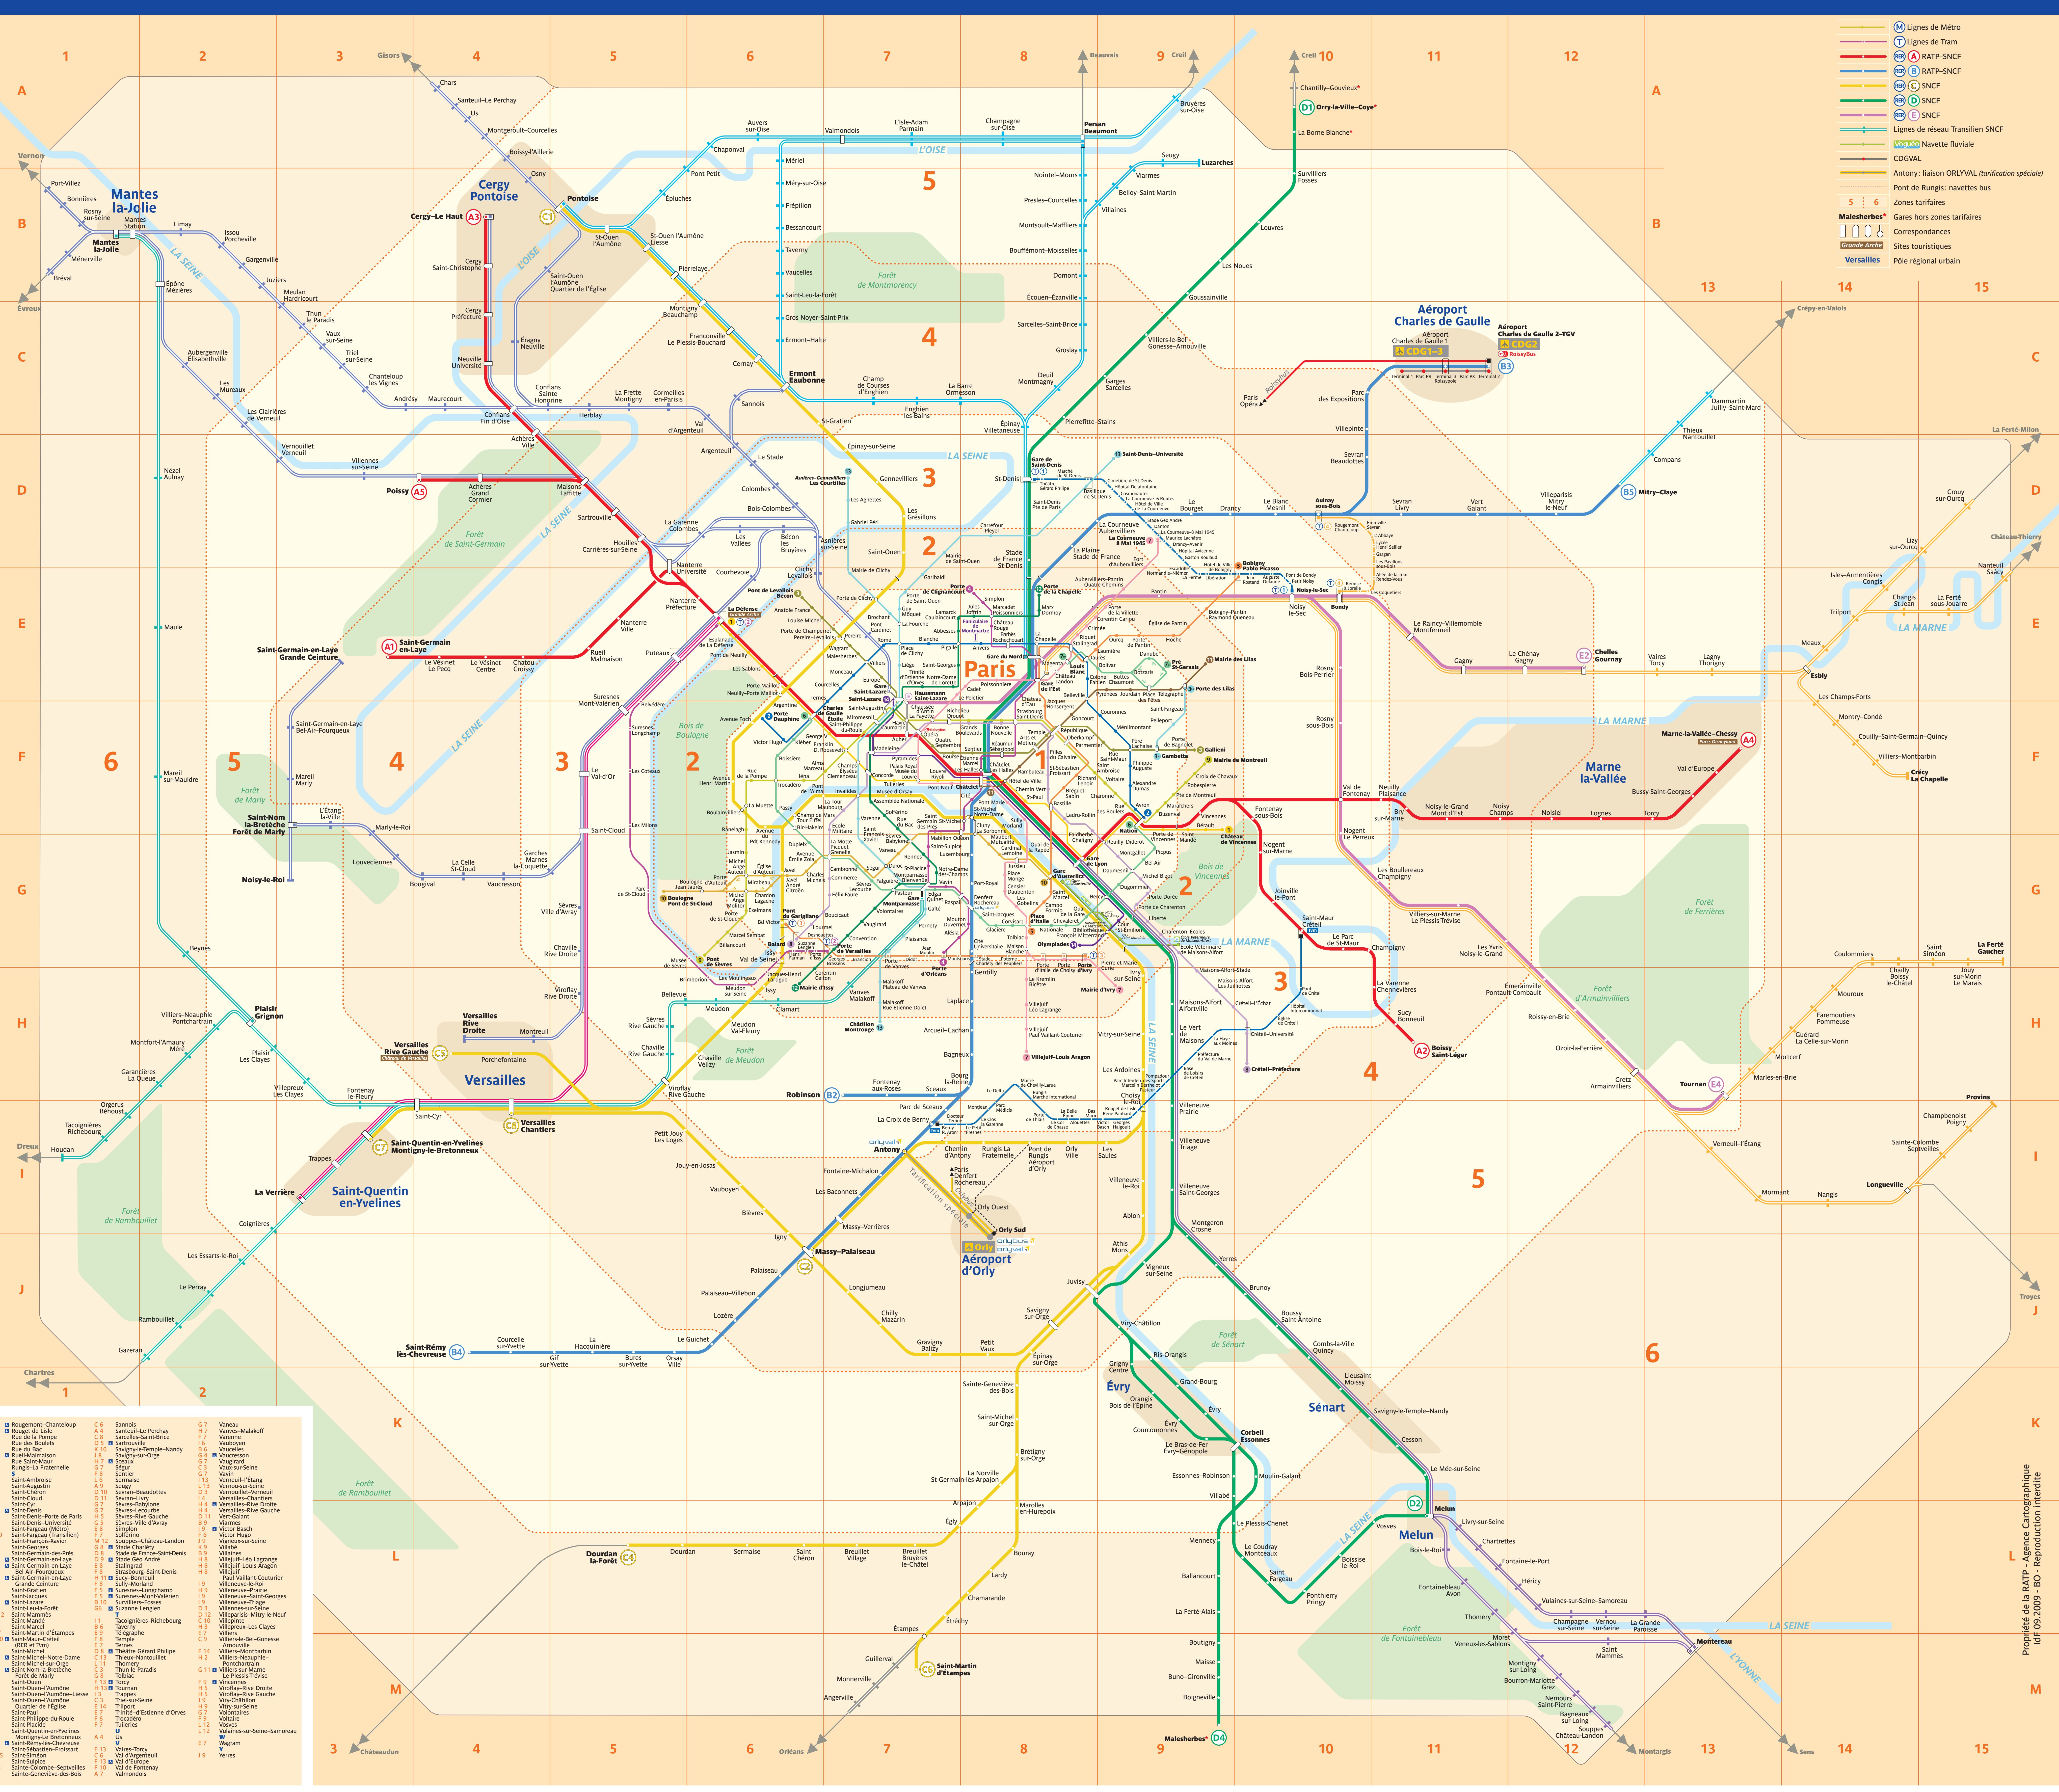

Île-de-France

RER-Train-Métro-Tram

Index des gares et des stations	
Code	Nom de la gare/station
A1	Antony
A2	Chelles
A3	Châteaufort
A4	Châteaufort
A5	Châteaufort
A6	Châteaufort
A7	Châteaufort
A8	Châteaufort
A9	Châteaufort
A10	Châteaufort
A11	Châteaufort
A12	Châteaufort
A13	Châteaufort
A14	Châteaufort
A15	Châteaufort
A16	Châteaufort
A17	Châteaufort
A18	Châteaufort
A19	Châteaufort
A20	Châteaufort
A21	Châteaufort
A22	Châteaufort
A23	Châteaufort
A24	Châteaufort
A25	Châteaufort
A26	Châteaufort
A27	Châteaufort
A28	Châteaufort
A29	Châteaufort
A30	Châteaufort
A31	Châteaufort
A32	Châteaufort
A33	Châteaufort
A34	Châteaufort
A35	Châteaufort
A36	Châteaufort
A37	Châteaufort
A38	Châteaufort
A39	Châteaufort
A40	Châteaufort
A41	Châteaufort
A42	Châteaufort
A43	Châteaufort
A44	Châteaufort
A45	Châteaufort
A46	Châteaufort
A47	Châteaufort
A48	Châteaufort
A49	Châteaufort
A50	Châteaufort
A51	Châteaufort
A52	Châteaufort
A53	Châteaufort
A54	Châteaufort
A55	Châteaufort
A56	Châteaufort
A57	Châteaufort
A58	Châteaufort
A59	Châteaufort
A60	Châteaufort
A61	Châteaufort
A62	Châteaufort
A63	Châteaufort
A64	Châteaufort
A65	Châteaufort
A66	Châteaufort
A67	Châteaufort
A68	Châteaufort
A69	Châteaufort
A70	Châteaufort
A71	Châteaufort
A72	Châteaufort
A73	Châteaufort
A74	Châteaufort
A75	Châteaufort
A76	Châteaufort
A77	Châteaufort
A78	Châteaufort
A79	Châteaufort
A80	Châteaufort
A81	Châteaufort
A82	Châteaufort
A83	Châteaufort
A84	Châteaufort
A85	Châteaufort
A86	Châteaufort
A87	Châteaufort
A88	Châteaufort
A89	Châteaufort
A90	Châteaufort
A91	Châteaufort
A92	Châteaufort
A93	Châteaufort
A94	Châteaufort
A95	Châteaufort
A96	Châteaufort
A97	Châteaufort
A98	Châteaufort
A99	Châteaufort
A100	Châteaufort

Lignes de Métro
Lignes de Tram
Lignes de RER
Lignes de SNCF
Navette fluviale
CDGVAL
Antony: liaison ORLYVAL (tarification spéciale)
Pont de Rungis: navettes bus
Zones tarifaires
Correspondances
Sites touristiques
Pôle régional urbain